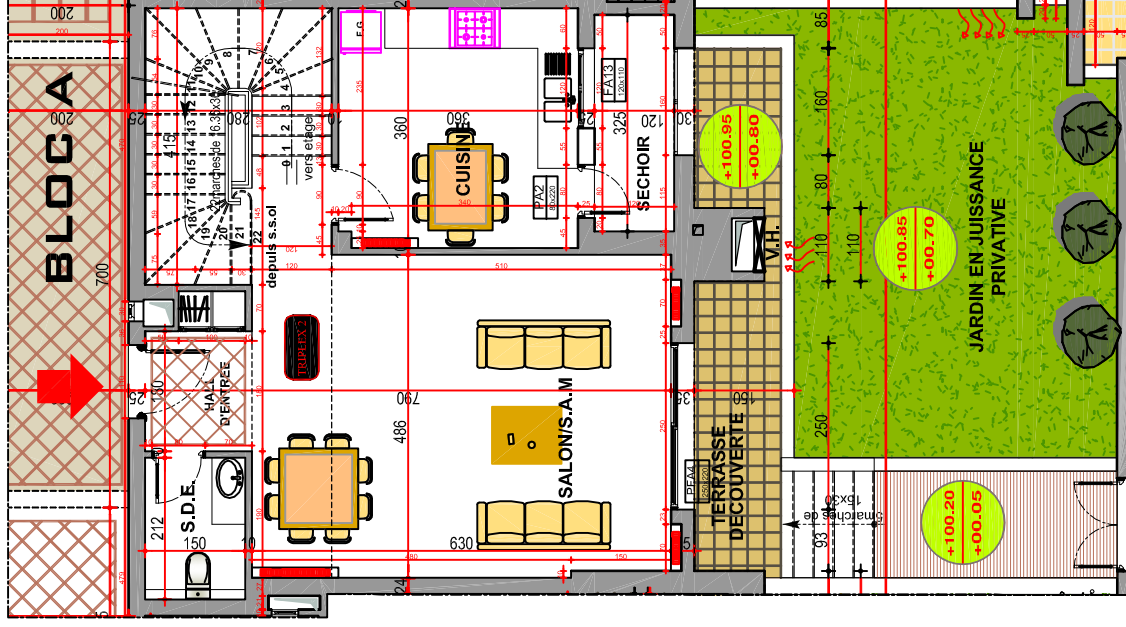

" TRIPLEX 2 RDC "

NB : 01

ACCES
SECONDAIRE

ACCES
PRINCIPAL

ARCHITECTE:

ARCHI CONCEPT TUNISIE

SLIM JEBIR ARCHITECTE I T A A U T

Tel: +216 71 860 688 / +216 71 860 573

NV. RDC